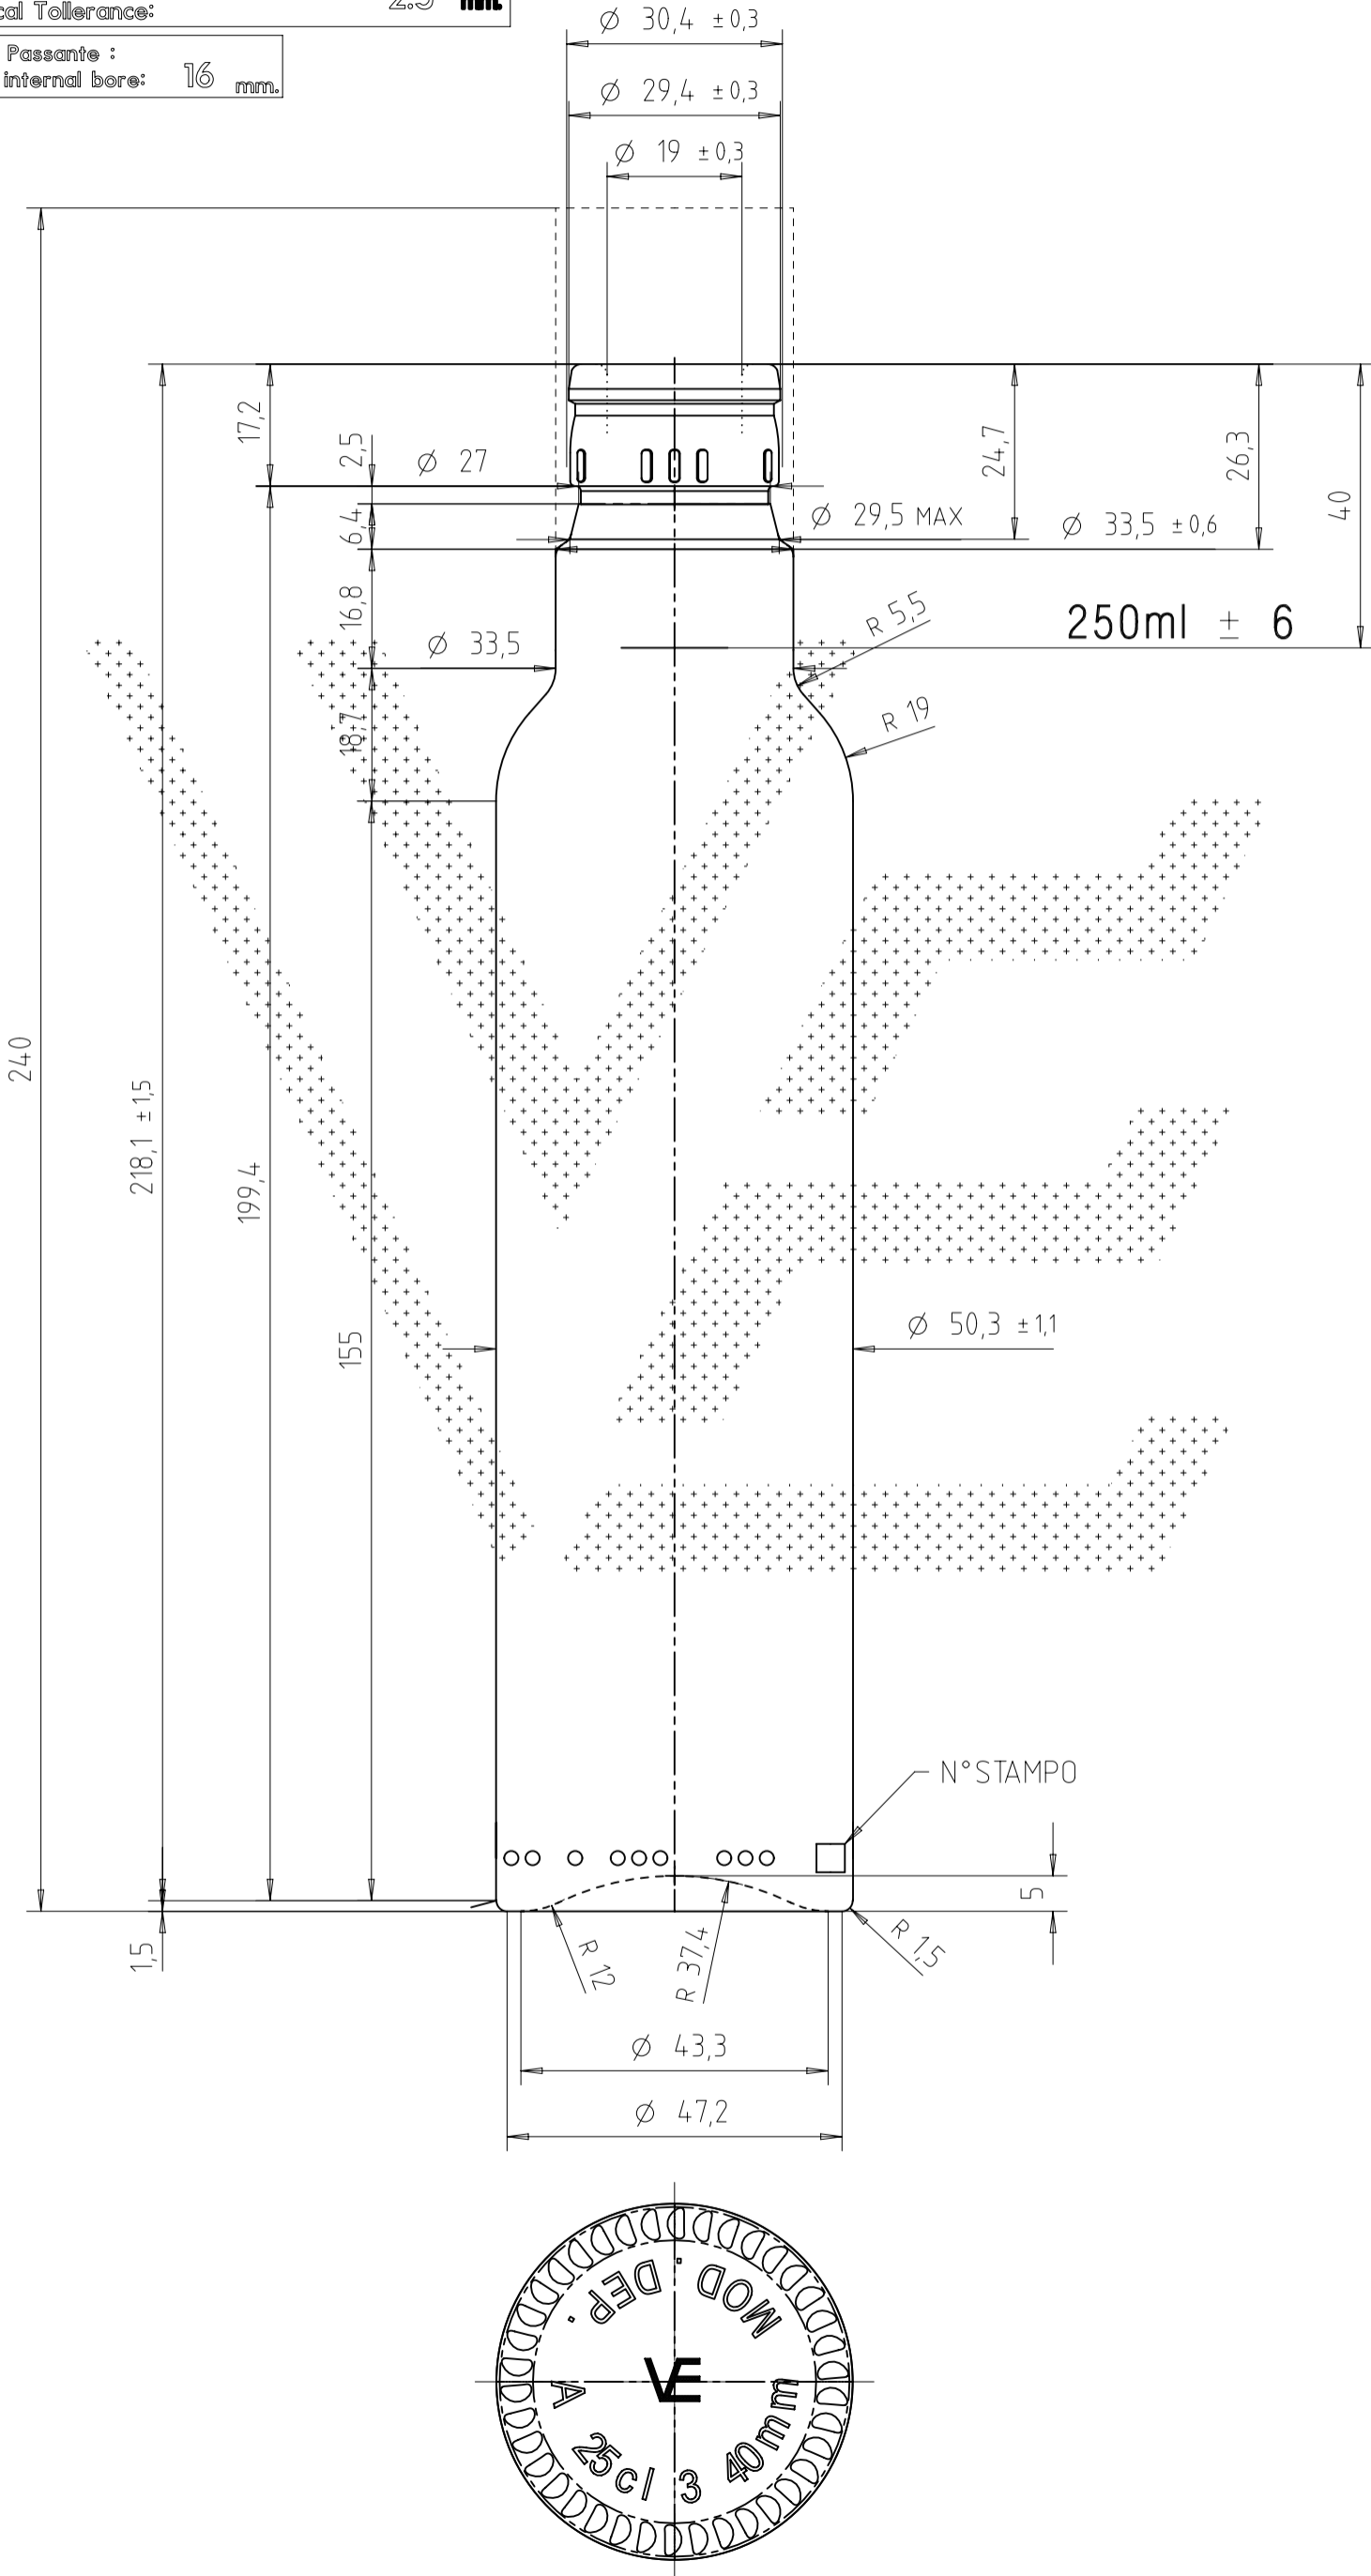

**LE QUOTE SONO ESPRESSE IN mm SOLO QUELLE CON INDICAZIONE DI TOLLERANZA SONO IMPEGNATIVE.**  
**THE DIMENSIONS ARE EXPRESSED IN mm ONLY THOSE WITH INDICATION OF TOLERANCE ARE BINDING.**  
**Riproduzione vietata a norma di legge. Disegno tutelato dal vincolo di segretezza.**  
**Reproduction prohibited according to the law. Any technical drawings supplied by Vetreria Etrusca are confidential and intended for the use of the addressee company only.**

Divergenza Max. dall'asse ortogonale: **2.5 mm.**  
 Vertical Tolerance:

ØMin. Passante :  
 ØMin. internal bore: **16 mm.**

ØMin. Passante : 16 mm.	EMMISSIONE / DESCRIPTION	APPROVATO / APPROVED	DATA DATE
ØMin. internal bore: 16 mm.	AG	Fig. 1/1	20/01/14
Capacità: 267 R.B. ml.	0	CONTROLLATO / CONTROLLED	
Brimfull: BG 21	REV.	PREPARATO / PREPARED	
Imboccatura: BG 21	DENOMINAZIONE: WILLY NEW DOP/T 250	CODICE: VARI	
Finish: 250 gr.	MATERIALE: VETRO TIPO A	SCALE: 1:1	DIS. n° 7671-0
Peso Vetro: 250 gr.	MATERIAL: VETRO TIPO A	CUSTOMER: VARI	
Weight: 250 gr.			
		<b>MONTELUPO FNO Firenze-Italy</b>	